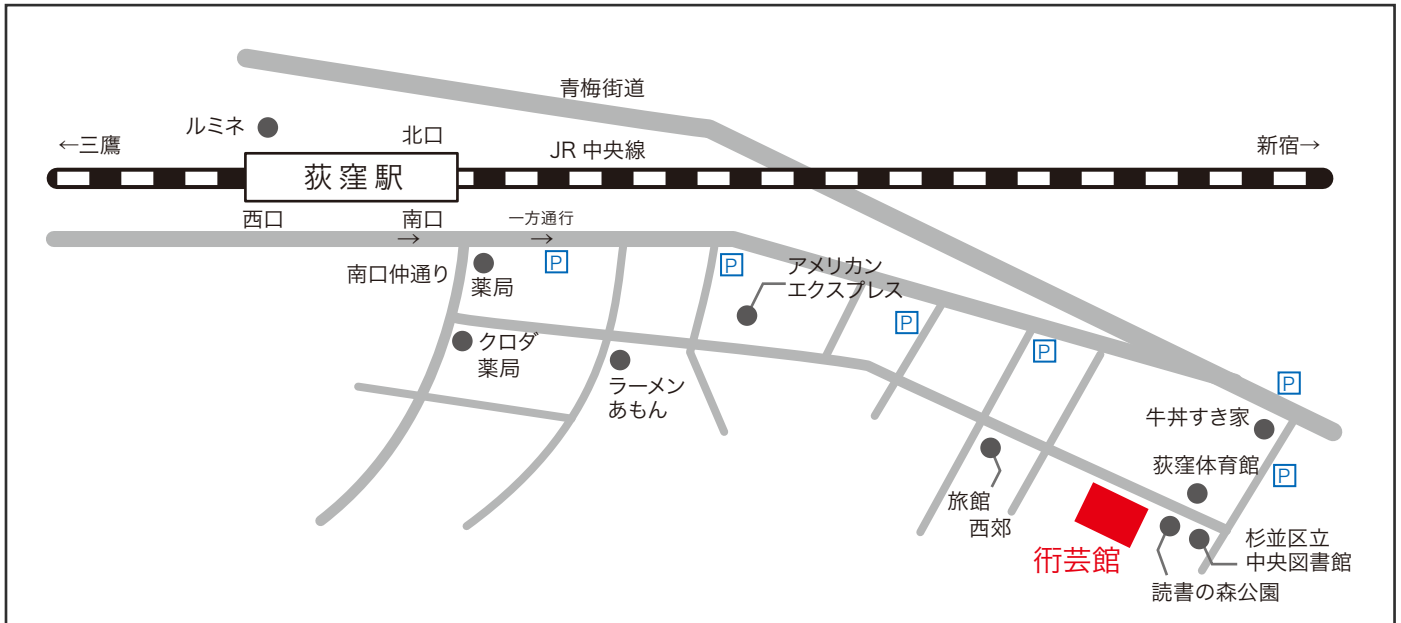

# 衍芸館

※..... ※※ 交通のご案内 ※※..... ※

衍芸館 (かんげいかん)

〒167-0051 東京都杉並区荻窪3-39-14

TEL/FAX 03-5347-2668

<http://kangeikan.jp>

## 🚉 電車・地下鉄でお越しの方

**JR 中央線・東京メトロ丸ノ内線 荻窪駅南口より徒歩 7 分**

区立中央図書館・荻窪図書館・読書の森公園手前

## 🚗 お車でお越しの方

地図上に記載のコインパーキングをご利用ください。